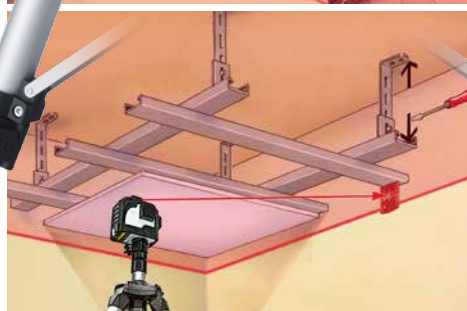

Laserliner®

CompactPlane-Laser 3D set 300 cm

Laser tridimensionale con un cerchio laser orizzontale e due verticali da 360°

Rev.0317

Automatic Level

Bloccaggio pendolo per
sicurezza di trasporto

Opzionale:
ricevitore laser a
max. 40 m di raggio

CompactPlane-Laser 3D

- **PowerBright-Laser** con 3 linee laser da 360° estremamente luminose
- Direttamente in modalità di funzione piombo utilizzando le croci laser
- **Automatic Level:** Orientamento automatico con un sistema a pendolo a smorzamento magnetico
- **Funzione di inclinazione** per la regolazione delle obliquità
 - Ottimizzato per **lavorare vicino al soffitto**
- **Out-Of-Level:** dei segnali ottici indicano quando l'apparecchio si trova al di fuori dell'area di livellamento.
- **RX-Ready:** la modalità integrata di ricezione manuale permette di riconoscere le linee laser fino a 40 m di distanza con il ricevitore laser opzionale – ideale per tutte le applicazioni al coperto ed all'aperto
- **Blocco di trasporto**

Treppiede compatto 300 cm

- **Treppiede compatto a manovella** in alluminio pregiato
- Adattamento a diversi fondi grazie alla **speciale punta combinata** (in gomma/acciaio)
- Adattatore filettato da 1/4"