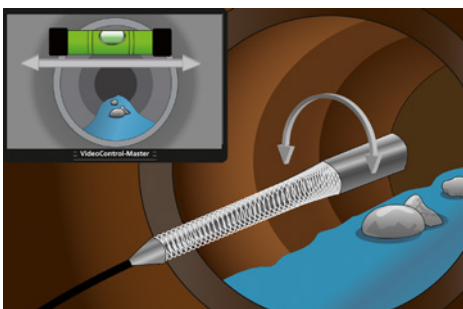

Laserliner®

PipeControl- LevelFlex Set

ø 31 mm

30 m
DOF 5...60 cm

Sistema di ispezione video professionale con funzione di livellamento automatico e testina di ripresa intercambiabile

Rev.1214

VideoControl-Master

PipeControl-LevelFlex-Camera

- **Testina di ripresa di 31 mm** in acciaio inossidabile con adattatore intercambiabile per la sostituzione della testina

- **Livellamento automatico integrato** per un allineamento ottimale della telecamera

- **Sicurezza antiritorno** con **molla a spirale flessibile**

- Illuminazione intensa e regolabile dell'oggetto sulla telecamera grazie a **12 LED ad alto rendimento**

- **Avvolgitore robusto su supporto** con cavo di 30 m di lunghezza

- Cavo di avanzamento stabile e rinforzato (ø 6 mm) per una **manovra precisa e sicura della telecamera**

Display a colori TFT da 5,0"

Testina di ripresa con 12 LED ad alto rendimento

Adattatore intercambiabile per la sostituzione della testina di ripresa