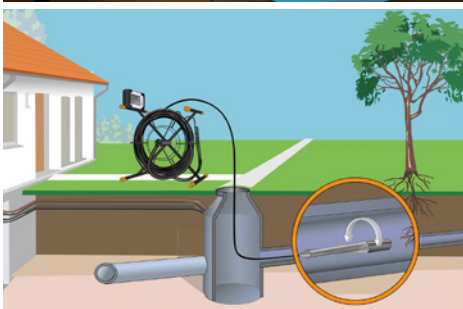

- Funzionamento monitor esterni tramite **attacco TV-OUT**

Display on-screen multilingue

Unità obiettivo intercambiabile

- **Batteria ricaricabile al litio-ioni** per un esercizio ininterrotto di 4 ore

- **Wireless-Ready:** preparato per trasmissione wireless delle immagini

PipeControl-LevelFlex-Camera

- **Testina di ripresa di 31 mm** in acciaio inossidabile con adattatore intercambiabile per la sostituzione della testina

- **Livellamento automatico integrato** per un allineamento ottimale della telecamera

- **Sicurezza antiritorno** con **molla a spirale flessibile**

- Illuminazione intensa e regolabile dell'oggetto sulla telecamera grazie a **12 LED ad alto rendimento**

- **Avvolgitore robusto su supporto** con cavo di 30 m di lunghezza

- Cavo di avanzamento stabile e rinforzato (ø 6 mm) per una **manovra precisa e sicura della telecamera**