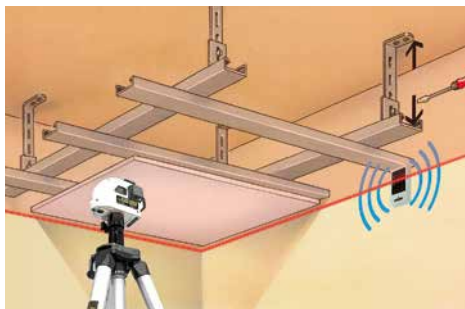

## RangeXtender RX 40

Ricevitore laser per tutti i laser a proiezione di linee con tecnologia RX-READY

Rev.1213

- **Veloci lavori** di puntamento sia in aree limitrofe sia lontane
- Con RX-READY le linee laser pulsano ora ad una frequenza elevata. **Da questa pulsazione il RangeXtender 40 riconosce le linee laser fino ad una distanza massima di 40 m.**
- **High-Speed:** Rilevamento rapidissimo delle linee laser
- L'apparecchio può essere montato su triplometri mediante il **supporto universale.**
- **Magneti frontali e laterali**