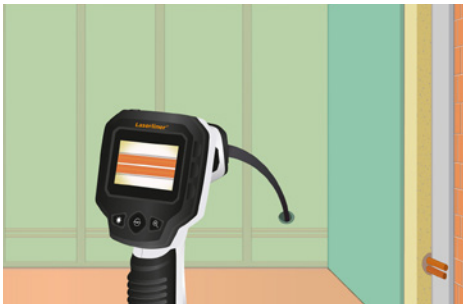

## VideoScope One

**1,5 m**  
DOF 3...7 cm

Compatto videoispettore per la verifica visiva di punti difficilmente accessibili

Rev.1015

Testa dell'obiettivo (ø 9 mm) con illuminazione LED

Display a colori TFT da 2,7"

- **La testina di ripresa sul cavo flessibile** trasmette immagini direttamente al monitor LC.
- **Localizzazione problemi:** anche in presenza di condizioni luminose sfavorevoli, l'illuminazione LED della telecamera permette di individuare cosa si nasconde dietro o all'interno di oggetti, pareti, tubazioni, cavi, ecc.
- **Testina di ripresa impermeabile e cavo**
- **Ideale per punti inaccessibili** grazie alla testina di ripresa di dimensioni ridotte (ø 9 mm)
- **Molteplici possibilità applicative** grazie alla telecamera 1,5 m di lunghezza
- Illuminazione intensa dell'oggetto sulla telecamera grazie a **4 LED ad alto rendimento**
- **Riduzione della luce ambiente:** display LC ad alto contrasto per una visualizzazione ottimale anche in condizioni di forte luce diretta sullo schermo.
- Uso di monitor esterni tramite **collegamento TV-Out**
- **Rotazione dell'immagine:** l'immagine sul monitor può essere ruotata di 180° con la funzione di rotazione manuale.

### DATI TECNICI

<b>TESTINA DI RIPRESA</b>	ø 9 mm, resistente all'acqua, IP 67
<b>DISTANZA FOCALE</b>	F3 cm - F7 cm
<b>TIPO DI DISPLAY</b>	Display a colori TFT da 2,7"
<b>RISOLUZIONE TELECAMERA</b>	320 x 240 pixel
<b>RISOLUZIONE DEL DISPLAY</b>	320 x 240 pixel
<b>LED</b>	5 livelli di luminosità
<b>ZOOM</b>	zoom digitale 2x ad incrementi del 10%
<b>LUNGHEZZA TUBO FLESSIBILE</b>	1,5 m
<b>ALIMENTAZIONE ELETTRICA</b>	4 pile AA 1,5 V
<b>TEMPERATURA DI LAVORO</b>	0 °C ... 45 °C
<b>TEMPERATURA DI IMMAGAZINAMENTO</b>	-10 °C ... 60 °C
<b>PESO</b> (con pile)	0,51 kg