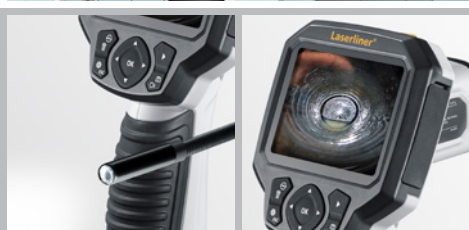

## VideoScope XXL

**5 m**  
DOF 1...6 cm

Compatto videoispettore per il controllo visivo di zone difficilmente raggiungibili – con funzione di registrazione

Rev/0316

Testa dell'obiettivo (ø 9 mm) con illuminazione LED

Display a colori TFT da 3,5"

- **La testina di ripresa sul cavo flessibile** trasmette immagini direttamente al monitor LC.
- **Localizzazione problemi:** anche in presenza di condizioni luminose sfavorevoli, l'illuminazione LED della telecamera permette di individuare cosa si nasconde dietro o all'interno di oggetti, pareti, tubazioni, cavi, ecc.
- **Funzione REC di immagine e video:** per un'analisi successiva di riprese e immagini.
- **Testina di ripresa impermeabile e cavo**
- **Ideale per punti inaccessibili** grazie alla testina di ripresa di dimensioni ridotte (ø 9 mm)
- **Molteplici possibilità applicative** grazie alla telecamera 5 m di lunghezza
- Illuminazione intensa dell'oggetto sulla telecamera grazie a **4 LED ad alto rendimento**
- **Riduzione della luce ambiente:** display LC ad alto contrasto per una visualizzazione ottimale anche in condizioni di forte luce diretta sullo schermo.
- Uso di monitor esterni tramite **collegamento TV-Out**
- **Funzione per la formattazione della scheda di memoria SDHC**
- **Rotazione dell'immagine:** l'immagine sul monitor può essere ruotata di 180° con la funzione di rotazione manuale.