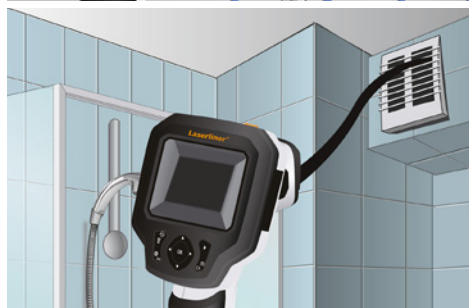

## VideoScope XXL

**5 m**  
DOF 1...6 cm

Compatto videoispettore per il controllo visivo di zone difficilmente raggiungibili – con funzione di registrazione

Rev/0316

Testa dell'obiettivo (ø 9 mm) con illuminazione LED

Display a colori TFT da 3,5"

- **La testina di ripresa sul cavo flessibile** trasmette immagini direttamente al monitor LC.
- **Localizzazione problemi:** anche in presenza di condizioni luminose sfavorevoli, l'illuminazione LED della telecamera permette di individuare cosa si nasconde dietro o all'interno di oggetti, pareti, tubazioni, cavi, ecc.
- **Funzione REC di immagine e video:** per un'analisi successiva di riprese e immagini.
- **Testina di ripresa impermeabile e cavo**
- **Ideale per punti inaccessibili** grazie alla testina di ripresa di dimensioni ridotte (ø 9 mm)
- **Molteplici possibilità applicative** grazie alla telecamera 5 m di lunghezza
- Illuminazione intensa dell'oggetto sulla telecamera grazie a **4 LED ad alto rendimento**
- **Riduzione della luce ambiente:** display LC ad alto contrasto per una visualizzazione ottimale anche in condizioni di forte luce diretta sullo schermo.
- Uso di monitor esterni tramite **collegamento TV-Out**
- **Funzione per la formattazione della scheda di memoria SDHC**
- **Rotazione dell'immagine:** l'immagine sul monitor può essere ruotata di 180° con la funzione di rotazione manuale.